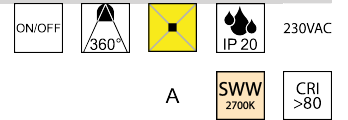

Produktdatenblatt

LUXRAM SPAR LL-ILLU14-8-WW

Beschreibung

LME SPARLAMPEN

SparILLU 8W/ E14 /warmweiss

Tropfenform

Anschluss 230V Wechselspannung, Schutzart IP20, 4 seitiger Lichtaustritt - Rundumlicht (in alle Richtungen), Abstrahlwinkel 360°, Betriebsgeräte schaltbar (nicht dimmbar), Farbwiedergabeindex CRI >80, Farbtemperatur von superwarmweiß 2700K, Energieeffizienzklasse, A