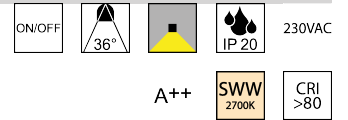

Produktdatenblatt

COB230 LO-COB230-3W-SWW

Beschreibung

POWER LED COB - 230V
1x2,6W GU10/2700K 230lm
dm51/H55mm

Anschluss 230V Wechselspannung, Schutzart IP20, 1 seitiger Lichtaustritt - down breitstrahlend, Abstrahlwinkel 36°, Betriebsgeräte schaltbar (nicht dimmbar), Farbwiedergabeindex CRI >80, Farbtemperatur von superwarmweiß 2700K, Energieeffizienzklasse, A++