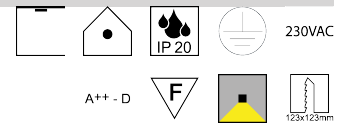

Produktdatenblatt

CHEESE 52920

Beschreibung

STR CHEESE - 230V

quadr./starr/blendfrei/Gips glatt weiß

Außen: 120x120/Loch: 123x123mm/für 1x GU10 20/35W

Anschluss 230V Wechselspannung, Schutzklasse I - Elektrische Isolierungskategorie (IEC), Schutzart IP20, Anwendung im Innenbereich, Installation an der Decke, Lochausschnitt quadratisch: 123x123mm, 1 seitiger Lichtaustritt - down breitstrahlend, Leuchte geeignet für die Montage auf entflammenden Oberflächen, Energieeffizienzklasse, A++ - D