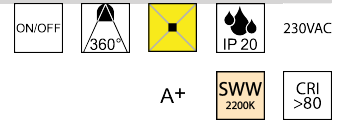

Produktdatenblatt

DENT2 LN-DENT2-BR

Beschreibung

LM DENT2

Glas smoked/dm125/H177mm

1x E27 LED 2W 2200K 130lm CRI >80

nicht dimmbar

Anschluss 230V Wechselspannung, Schutzart IP20, 4 seitiger Lichtaustritt - Rundumlicht (in alle Richtungen), Abstrahlwinkel 360°, Betriebsgeräte schaltbar (nicht dimmbar), Farbwiedergabeindex CRI >80, Farbtemperatur von superwarmweiß 2200K, Energieeffizienzklasse, A+