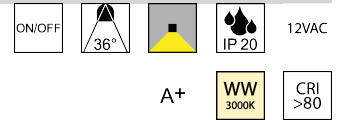

### Beschreibung

POWER LED COB - 12V

1x3,8W GU5.3/3000K 350lm

dm51/H46mm

Anschluss 12V Wechselspannung, Schutzart IP20, 1 seitiger Lichtaustritt - down breitstrahlend, Abstrahlwinkel 36°, Betriebsgeräte schaltbar (nicht dimmbar), Farbwiedergabeindex CRI >80, Farbtemperatur von warmweiß 3000K, Energieeffizienzklasse, A+