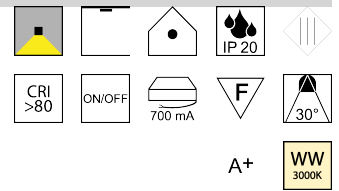

### Beschreibung

SET POLY - Einsatz - MIT Driver

Einsatz 7W 3000K 715lm 38°

Frontdm49/Kühlldm53/H62,5mm

komplett mit NT 700mA ON/OFF

Schutzklasse III - Elektrische Isolierungsklasse (IEC), Schutzart IP20, Anwendung im Innenbereich, Installation an der Decke, 1 seitiger Lichtaustritt - down breitstrahlend, Abstrahlwinkel 30°, Leuchte geeignet für die Montage auf entflammaren Oberflächen, Netzteil angebaut oder steckbar, Konstantstrom 700mA, Betriebsgeräte schaltbar (nicht dimmbar), Farbwiedergabeindex CRI >80, Farbtemperatur von warmweiß 3000K, Energieeffizienzklasse, A+