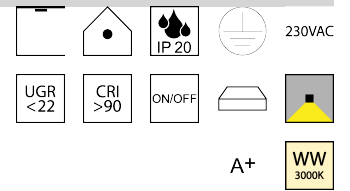

Produktdatenblatt

BELLAI HOME 62228/95-SWW

Beschreibung

DL BELLAI HOME

schwarz matt/NUR Direktlicht/Doppelboden

Diffuser opal/LED 65W 3000K 5168lm CRI >90

dm950/H53mm/Netzteil schaltbar

Anschluss 230V Wechselspannung, Schutzklasse I - Elektrische Isolierungsklasse (IEC), Schutzart IP20, Anwendung im Innenbereich, Installation an der Decke, 1 seitiger Lichtaustritt - down breitstrahlend, Netzteil integriert, Betriebsgeräte schaltbar (nicht dimmbar), Farbwiedergabeindex CRI >90, Blendungsbewertung UGR <22, Farbtemperatur von warmweiß 3000K, Energieeffizienzklasse, A+