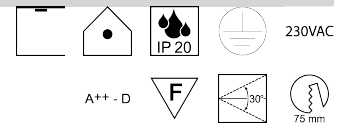

Produktdatenblatt

ANTIQUE 12V 52311-G

Beschreibung

STR ANTIQUE 12V

1fl./schwenkb./Lorbeerkranz/antikgold

für 1xGU10 20/35/50W Loch: 75mm

Anschluss 230V Wechselspannung, Schutzklasse I - Elektrische Isolierungsklasse (IEC), Schutzart IP20, Anwendung im Innenbereich, Installation an der Decke, Lochausschnitt rund: 75mm, schwenkbar 30°, Leuchte geeignet für die Montage auf entflammaren Oberflächen, Energieeffizienzklasse, A++ - D