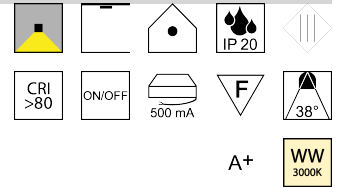

### Beschreibung

SET POLY - Einsatz - MIT Driver

Einsatz 18W 3000K 1895lm 30°

Frontdm49/Kühlldm53/H106mm

komplett mit NT 500mA ON/OFF

Schutzklasse III - Elektrische Isolierungsklasse (IEC), Schutzart IP20, Anwendung im Innenbereich, Installation an der Decke, 1 seitiger Lichtaustritt - down breitstrahlend, Abstrahlwinkel 38°, Leuchte geeignet für die Montage auf entflammaren Oberflächen, Netzteil angebaut oder steckbar, Konstantstrom 500mA, Betriebsgeräte schaltbar (nicht dimmbar), Farbwiedergabeindex CRI >80, Farbtemperatur von warmweiß 3000K, Energieeffizienzklasse, A+