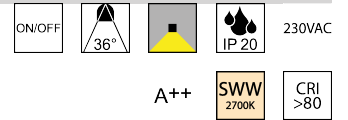

### Beschreibung

POWER LED COB - 230V  
1x4,3W GU10/2700K 350lm  
dm51/H55mm

Anschluss 230V Wechselspannung, Schutzart IP20, 1 seitiger Lichtaustritt - down breitstrahlend, Abstrahlwinkel 36°, Betriebsgeräte schaltbar (nicht dimmbar), Farbwiedergabeindex CRI >80, Farbtemperatur von superwarmweiß 2700K, Energieeffizienzklasse, A++