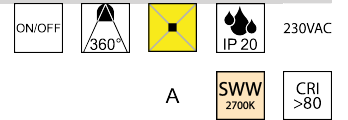

Produktdatenblatt

LUXRAM SPAR LL-SPIR14-11-WW

Beschreibung

LME SPARLAMPEN

SparSPIRALE 11W/ E14 /warmweiss

Anschluss 230V Wechselspannung, Schutzart IP20, 4 seitiger Lichtaustritt - Rundumlicht (in alle Richtungen), Abstrahlwinkel 360°, Betriebsgeräte schaltbar (nicht dimmbar), Farbwiedergabeindex CRI >80, Farbtemperatur von superwarmweiß 2700K, Energieeffizienzklasse, A