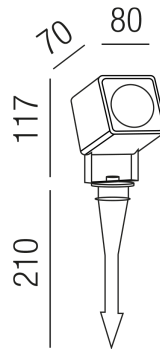

Produktdatenblatt

HECTOR 84995-A

Beschreibung

SPT HECTOR - COB

schwenkbar/anthrazit/mit Erdspieß

B80/H117/T70mm/LED 1x 7W 3000K 630lm

mit 2 Meter Kabel und Stecker

Anschluss 230V Wechselspannung, Schutzklasse I - Elektrische Isolierungsklasse (IEC), Schutzart IP65, Anwendung im Innen- und Außenbereich, Installation an der Wand, Decke oder auf dem Boden, drehbar, 1 seitiger Lichtaustritt - down breitstrahlend, Abstrahlwinkel 90°, Leuchte geeignet für die Montage auf entflammaren Oberflächen, Netzteil integriert, Betriebsgeräte schaltbar (nicht dimmbar), Farbwiedergabeindex CRI >80, Farbtemperatur von warmweiß 3000K, Energieeffizienzklasse, A+, 510- ohne Text