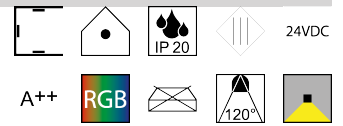

Produktdatenblatt

LED STRIPS24 69315/300-RGB

Beschreibung

LED STRIPs 24V - IP20 - CRI>80

24VDC/RGB/14,4W je lfm

B10mm/Doppelklebeband/3-lfm Rolle

teilbar nach 100mm

Anschluss 24V Gleichspannung, Schutzklasse III - Elektrische Isolierungsklasse (IEC), Schutzart IP20, Anwendung im Innenbereich, Installation an der Wand, Decke oder auf dem Boden, 1 seitiger Lichtaustritt - down breitstrahlend, Abstrahlwinkel 120°, Lieferung ohne Netzteil, Farbtöne RGB, Rot, Grün, Blau, Energieeffizienzklasse, A++