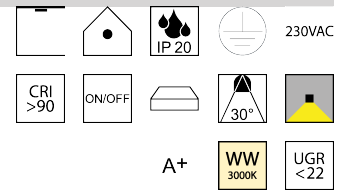

### Beschreibung

DL BELLAI

weiß matt/NUR Direktlicht/Diffuser opal

LED 92W 3000K 8650lm CRI >90

dm1300/H80mm/Netzteil schaltbar

Anschluss 230V Wechselspannung, Schutzklasse I - Elektrische Isolierungsklasse (IEC), Schutzart IP20, Anwendung im Innenbereich, Installation an der Decke, 1 seitiger Lichtaustritt - down breitstrahlend, Abstrahlwinkel 30°, Netzteil integriert, Betriebsgeräte schaltbar (nicht dimmbar), Farbwiedergabeindex CRI >90, Blendungsbewertung UGR <22, Farbtemperatur von warmweiß 3000K, Energieeffizienzklasse, A+