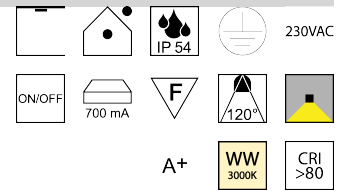

### Beschreibung

DL HECTOR - COB

quadr./weiß/Glas klar/ Downlight

90x90/H94mm/LED 1x7W 3000K 630lm

Anschluss 230V Wechselspannung, Schutzklasse I - Elektrische Isolierungsklasse (IEC), Schutzart IP54, Anwendung im Innen- und Außenbereich, Installation an der Decke, 1 seitiger Lichtaustritt - down breitstrahlend, Abstrahlwinkel 120°, Leuchte geeignet für die Montage auf entflammaren Oberflächen, Netzteil integriert, Konstantstrom 700mA, Betriebsgeräte schaltbar (nicht dimmbar), Farbwiedergabeindex CRI >80, Farbtemperatur von warmweiß 3000K, Energieeffizienzklasse, A+