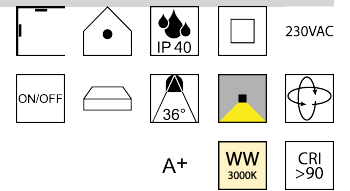

Produktdatenblatt

COBRA LED 67061/9-SWW

Beschreibung

STR COBRA LED mini premium - IP40

schwarz matt/dreh- & schwenkbar

dm60/L116mm/Netzteil schaltbar

LED 9W 3000K 923lm 36° CRI> 90

Anschluss 230V Wechselspannung, Schutzklasse II - Elektrische Isolierungsklasse (IEC), Schutzart IP40, Anwendung im Innenbereich, Installation an der Wand oder Decke, drehbar und schwenkbar, 1 seitiger Lichtaustritt - down breitstrahlend, Abstrahlwinkel 36°, Netzteil integriert, Betriebsgeräte schaltbar (nicht dimmbar), Farbwiedergabeindex CRI >90, Farbtemperatur von warmweiß 3000K, Energieeffizienzklasse, A+