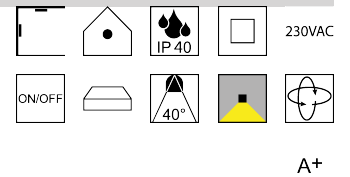

Produktdatenblatt

COBRA LED 67060/31-GES

Beschreibung

STR COBRA LED FOOD medium - IP40

schwarz matt/dreh- & schwenkbar

dm110/L156mm/Netzteil schaltbar

LED 31W BREAD 2037lm CRI >80

Anschluss 230V Wechselspannung, Schutzklasse II - Elektrische Isolierungsklasse (IEC), Schutzart IP40, Anwendung im Innenbereich, Installation an der Wand oder Decke, drehbar und schwenkbar, 1 seitiger Lichtaustritt - down breitstrahlend, Abstrahlwinkel 40°, Netzteil integriert, Betriebsgeräte schaltbar (nicht dimmbar), Energieeffizienzklasse, A+