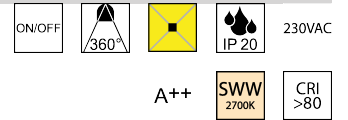

### Beschreibung

LED FROSTED 360° - IP20

ILLU E14 1x 4W 2700K 470lm CRI>80

Glas gefrostet/dm45/L78mm/nicht dimmbar

Anschluss 230V Wechselspannung, Schutzart IP20, 4 seitiger Lichtaustritt - Rundumlicht (in alle Richtungen), Abstrahlwinkel 360°, Betriebsgeräte schaltbar (nicht dimmbar), Farbwiedergabeindex CRI >80, Farbtemperatur von superwarmweiß 2700K, Energieeffizienzklasse, A++