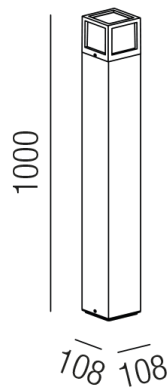

Produktdatenblatt

BOREAS 84956/100-A

Beschreibung

POL BOREAS

1fl/quadrat./anthrazit/Diffuser

108x108/H1000mm/für 1x E27 20W

Anschluss 230V Wechselspannung, Schutzklasse I - Elektrische Isolierungsklasse (IEC), Schutzart IP54, Anwendung im Innen- und Außenbereich, Installation auf dem Boden, 4 seitiger Lichtaustritt - Rundumlicht (in alle Richtungen), Leuchte geeignet für die Montage auf entflammaren Oberflächen, Energieeffizienzklasse, A++ - D