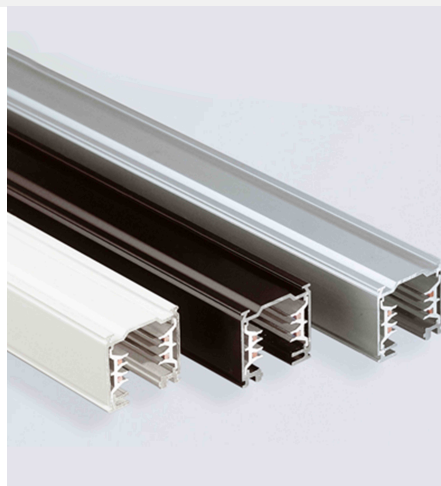

Projektbilder - Zusatzbilder - Detailbilder

Technische Änderungen vorbehalten, druck-, scan- und kalibrierungsbedingt sind Farbabweichungen möglich.