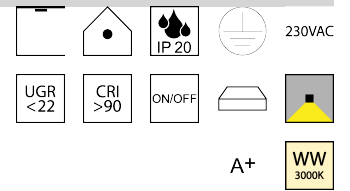

Produktdatenblatt

BELLAI HOME 62228/58-SWW

Beschreibung

DL BELLAI HOME

schwarz matt/NUR Direktlicht/Doppelboden

Diffuser opal/LED 45W 3000K 3230lm CRI >90

dm580/H53mm/Netzteil schaltbar

Anschluss 230V Wechselspannung, Schutzklasse I - Elektrische Isolierungsklasse (IEC), Schutzart IP20, Anwendung im Innenbereich, Installation an der Decke, 1 seitiger Lichtaustritt - down breitstrahlend, Netzteil integriert, Betriebsgeräte schaltbar (nicht dimmbar), Farbwiedergabeindex CRI >90, Blendungsbewertung UGR <22, Farbtemperatur von warmweiß 3000K, Energieeffizienzklasse, A+