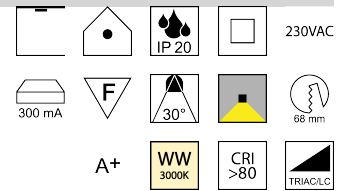

## BUBBLES 52360/6-WWW

### Beschreibung

STR BUBBLES - IP20

rund/starr/weiß satin/m. Plexzylinder

LED 8W/3000K/710lm/30°/dimmbar

AD 83/ET56/Loch 68/Plexi 60mm

Anschluss 230V Wechselspannung, Schutzklasse II - Elektrische Isolierungsstufe (IEC), Schutzart IP20, Anwendung im Innenbereich, Installation an der Decke, Lochausschnitt rund: 68mm, 1 seitiger Lichtaustritt - down breitstrahlend, Abstrahlwinkel 30°, Leuchte geeignet für die Montage auf entflammenden Oberflächen, Netzteil integriert, Konstantstrom 300mA, Betriebsgerät TRIAC dimmbar, Farbwiedergabeindex CRI >80, Farbtemperatur von warmweiß 3000K, Energieeffizienzklasse, A+