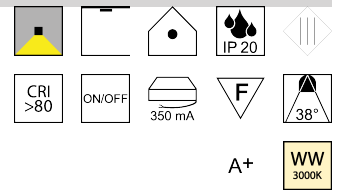

### Beschreibung

SET POLY - Einsatz - MIT Driver

Einsatz 13W 3000K 1300lm 38°

Frontdm49/Kühlldm53/H74,5mm

komplett mit NT 350mA ON/OFF

Schutzklasse III - Elektrische Isolierungsklasse (IEC), Schutzart IP20, Anwendung im Innenbereich, Installation an der Decke, 1 seitiger Lichtaustritt - down breitstrahlend, Abstrahlwinkel 38°, Leuchte geeignet für die Montage auf entflammaren Oberflächen, Netzteil angebaut oder steckbar, Konstantstrom 350mA, Betriebsgeräte schaltbar (nicht dimmbar), Farbwiedergabeindex CRI >80, Farbtemperatur von warmweiß 3000K, Energieeffizienzklasse, A+