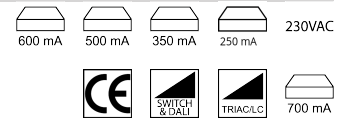

LED NETZTEILE PROFI 43LED/59-6UNI

Beschreibung

LED NETZTEIL PROFI - universal

3-60W/einstellbar 250/350/500/600/700

1-10V/DALI switch dimmbar/L124,5xB79xH22mm

*** ACHTUNG: ***

Dipschaltereinstellung für Stromversorgung prüfen

Anschluss 230V Wechselspannung, Netzteil integriert, Konstantstrom 250mA, Netzteil integriert, Konstantstrom 350mA, Netzteil integriert, Konstantstrom 500mA, Netzteil integriert, Konstantstrom 600mA, Netzteil integriert, Konstantstrom 700mA, Betriebsgerät TRIAC dimmbar, Betriebsgerät SWITCH & DALI dimmbar, CE-Kennzeichnung