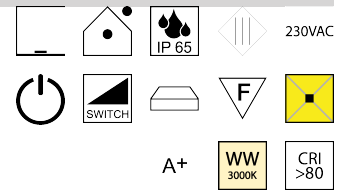

Produktdatenblatt

DRYLIGHT 88841/120-WW

Beschreibung

TL DRYLIGHT - Batterie

6fl/dunkelgrau/Behang transparent

dm680/GH1200mm

6x LED 18W 3000K 960lm CRI >80

inkl. Fernbedienung/Batteriebetrieb

Anschluss 230V Wechselspannung, Schutzklasse III - Elektrische Isolierungsklasse (IEC), Schutzart IP65, Anwendung im Innen- und Außenbereich, Installation auf dem Boden, 4 seitiger Lichtaustritt - Rundumlicht (in alle Richtungen), Leuchte geeignet für die Montage auf entflammaren Oberflächen, Netzteil integriert, Betriebsgerät SWITCH dimmbar, mit integriertem Schalter (ON/OFF), Farbwiedergabeindex CRI >80, Farbtemperatur von warmweiß 3000K, Energieeffizienzklasse, A+