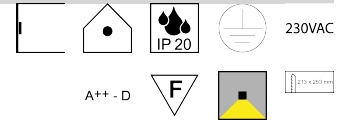

Produktdatenblatt

CHEESE 52931

Beschreibung

EL CHEESE - 230V

Gips glatt weiß

B 210/H 250/ET 78/Loch: 213x253mm

Auge:150mm/für 1x GU10 20/35W

Anschluss 230V Wechselspannung, Schutzklasse I - Elektrische Isolierungsklasse (IEC), Schutzart IP20, Anwendung im Innenbereich, Installation an der Wand, Lochausschnitt rechteckig: 213x253mm, 1 seitiger Lichtaustritt - down breitstrahlend, Leuchte geeignet für die Montage auf entflammaren Oberflächen, Energieeffizienzklasse, A++ - D