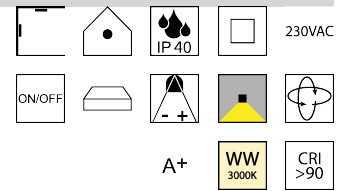

### Beschreibung

STR COBRA ZOOM LED small premium - IP40

schwarz matt/dreh- & schwenkbar

dm80/L140mm/Netzteil schaltbar

LED 13W 3000K 1485lm CRI >90

Anschluss 230V Wechselspannung, Schutzklasse II - Elektrische Isolierungsklasse (IEC), Schutzart IP40, Anwendung im Innenbereich, Installation an der Wand oder Decke, drehbar und schwenkbar, 1 seitiger Lichtaustritt - down breitstrahlend, Abstrahlwinkel verstellbar, Netzteil integriert, Betriebsgeräte schaltbar (nicht dimmbar), Farbwiedergabeindex CRI >90, Farbtemperatur von warmweiß 3000K, Energieeffizienzklasse, A+