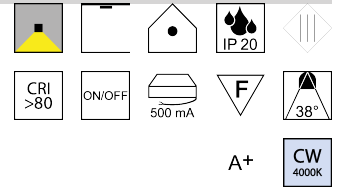

Produktdatenblatt

ZUPOLY ZU548/63-ON-CW

Beschreibung

SET POLY - Einsatz - MIT Driver

Einsatz 18W 4000K 1950lm 30°

Frontdm49/Kühlldm53/H106mm

komplett mit NT 500mA ON/OFF

Schutzklasse III - Elektrische Isolierungsklasse (IEC), Schutzart IP20, Anwendung im Innenbereich, Installation an der Decke, 1 seitiger Lichtaustritt - down breitstrahlend, Abstrahlwinkel 38°, Leuchte geeignet für die Montage auf entflammaren Oberflächen, Netzteil angebaut oder steckbar, Konstantstrom 500mA, Betriebsgeräte schaltbar (nicht dimmbar), Farbwiedergabeindex CRI >80, Farbtemperatur von kaltweiß 4000K, Energieeffizienzklasse, A+