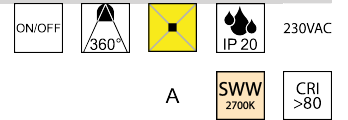

Produktdatenblatt

LUXRAM SPAR LL-KER14-7-WW

Beschreibung

LME SPARLAMPEN

SparKerze 7W/ E14 /warmweiss

Kerzenform

Anschluss 230V Wechselspannung, Schutzart IP20, 4 seitiger Lichtaustritt - Rundumlicht (in alle Richtungen), Abstrahlwinkel 360°, Betriebsgeräte schaltbar (nicht dimmbar), Farbwiedergabeindex CRI >80, Farbtemperatur von superwarmweiß 2700K, Energieeffizienzklasse, A