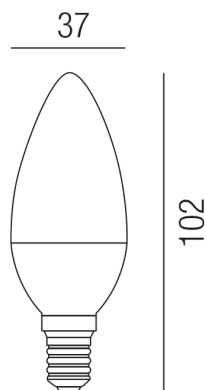

## LUXRAM SPAR LL-KER14-7-WW

### Beschreibung

LME SPARLAMPEN

SparKerze 7W/ E14 /warmweiss

Kerzenform

Anschluss 230V Wechselspannung, Schutzart IP20, 4 seitiger Lichtaustritt - Rundumlicht (in alle Richtungen), Abstrahlwinkel 360°, Betriebsgeräte schaltbar (nicht dimmbar), Farbwiedergabeindex CRI >80, Farbtemperatur von superwarmweiß 2700K, Energieeffizienzklasse, A