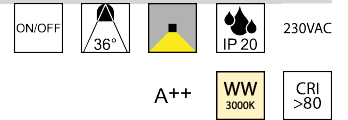

Produktdatenblatt

COB230 LO-COB230-7W-WW

Beschreibung

POWER LED COB - 230V

1x 6,9W GU10/3000K 575lm

dm51/H55mm

Anschluss 230V Wechselspannung, Schutzart IP20, 1 seitiger Lichtaustritt - down breitstrahlend, Abstrahlwinkel 36°, Betriebsgeräte schaltbar (nicht dimmbar), Farbwiedergabeindex CRI >80, Farbtemperatur von warmweiß 3000K, Energieeffizienzklasse, A++