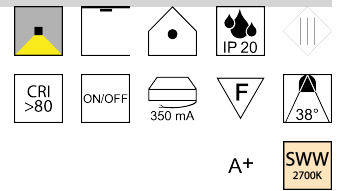

Produktdatenblatt

POLY ZU548/60-ON-SWW

Beschreibung

SET POLY - Einsatz - MIT Driver

Einsatz 13W 2700K 1250lm 38°

Frontdm49/Kühlldm53/H74,5mm

komplett mit NT 350mA ON/OFF

Schutzklasse III - Elektrische Isolierungsklasse (IEC), Schutzart IP20, Anwendung im Innenbereich, Installation an der Decke, 1 seitiger Lichtaustritt - down breitstrahlend, Abstrahlwinkel 38°, Leuchte geeignet für die Montage auf entflammaren Oberflächen, Netzteil angebaut oder steckbar, Konstantstrom 350mA, Betriebsgeräte schaltbar (nicht dimmbar), Farbwiedergabeindex CRI >80, Farbtemperatur von superwarmweiß 2700K, Energieeffizienzklasse, A+