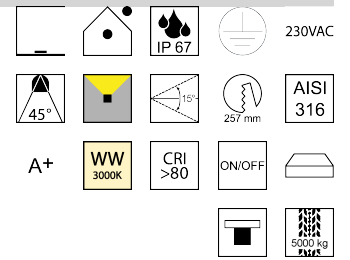

Produktdatenblatt

HYDROFLOOR INOX 83358/27-45-WW

Beschreibung

EL HYDROFLOOR INOX maxi - LED

Ring+Gehäuse AISI 316/Glas klar/rund/Abstrahlwinkel 45°

LED 12W 3000K 1040lm CRI >80

Kabel 1000mm/inkl. Einbaudose

dm265/ET187/Loch257mm/Netzteil schaltbar

Anschluss 230V Wechselspannung, Schutzklasse I - Elektrische Isolierungsklasse (IEC), Schutzart IP67, Anwendung im Innen- und Außenbereich, Installation auf dem Boden, Edelstahl AISI 316, Lochausschnitt rund: 257mm, schwenkbar 15°, 1 seitiger Lichtaustritt - up breitstrahlend, Abstrahlwinkel 45°, Netzteil integriert, Betriebsgeräte schaltbar (nicht dimmbar), Farbwiedergabeindex CRI >80, Farbtemperatur von warmweiß 3000K, Energieeffizienzklasse, A+, überrollbare Leuchte bis 5000kg, Lieferung inklusive Einbaudose