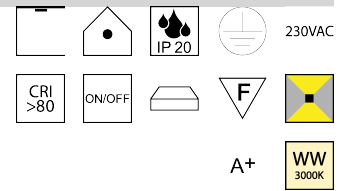

Produktdatenblatt

ANTILLE 33604/95-W

Beschreibung

HL ANTILLE

Metall weiß/Diffuser Glas m. Rand sandgestrahlt

LED 45W 3000K 5957lm CRI >80

950x250/H2300mm/Netzteil schaltbar

Anschluss 230V Wechselspannung, Schutzklasse I - Elektrische Isolierungsklasse (IEC), Schutzart IP20, Anwendung im Innenbereich, Installation an der Decke, 2 seitiger Lichtaustritt - down breitstrahlend, up breitstrahlend, Leuchte geeignet für die Montage auf entflammaren Oberflächen, Netzteil integriert, Betriebsgeräte schaltbar (nicht dimmbar), Farbwiedergabeindex CRI >80, Farbtemperatur von warmweiß 3000K, Energieeffizienzklasse, A+