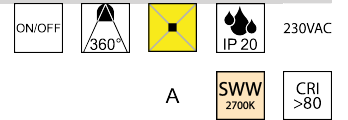

### Beschreibung

LME SPARLAMPEN

SparGLOBE 20W/ E27 /warmweiss

Anschluss 230V Wechselspannung, Schutzart IP20, 4 seitiger Lichtaustritt - Rundumlicht (in alle Richtungen), Abstrahlwinkel 360°, Betriebsgeräte schaltbar (nicht dimmbar), Farbwiedergabeindex CRI >80, Farbtemperatur von superwarmweiß 2700K, Energieeffizienzklasse, A